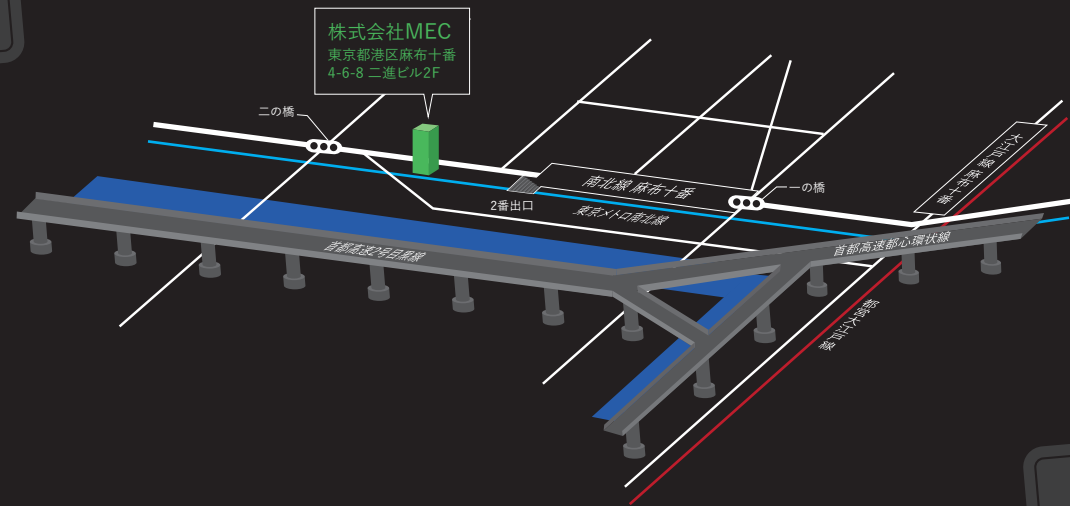

MEC 株式会社 エム・イー・シー
Media Evolution Company

〒106-0045 東京都港区麻布十番4-6-8 二進ビル2F

※東京メトロ南北線・麻布十番駅2番出口より徒歩2分

TEL / 03-5730-3325 FAX / 03-5730-3326

<http://mec-jp.com>

MEC
Media Evolution Company

トータルIT企業ならではの実現力で、 最適解をご提案・実行します。